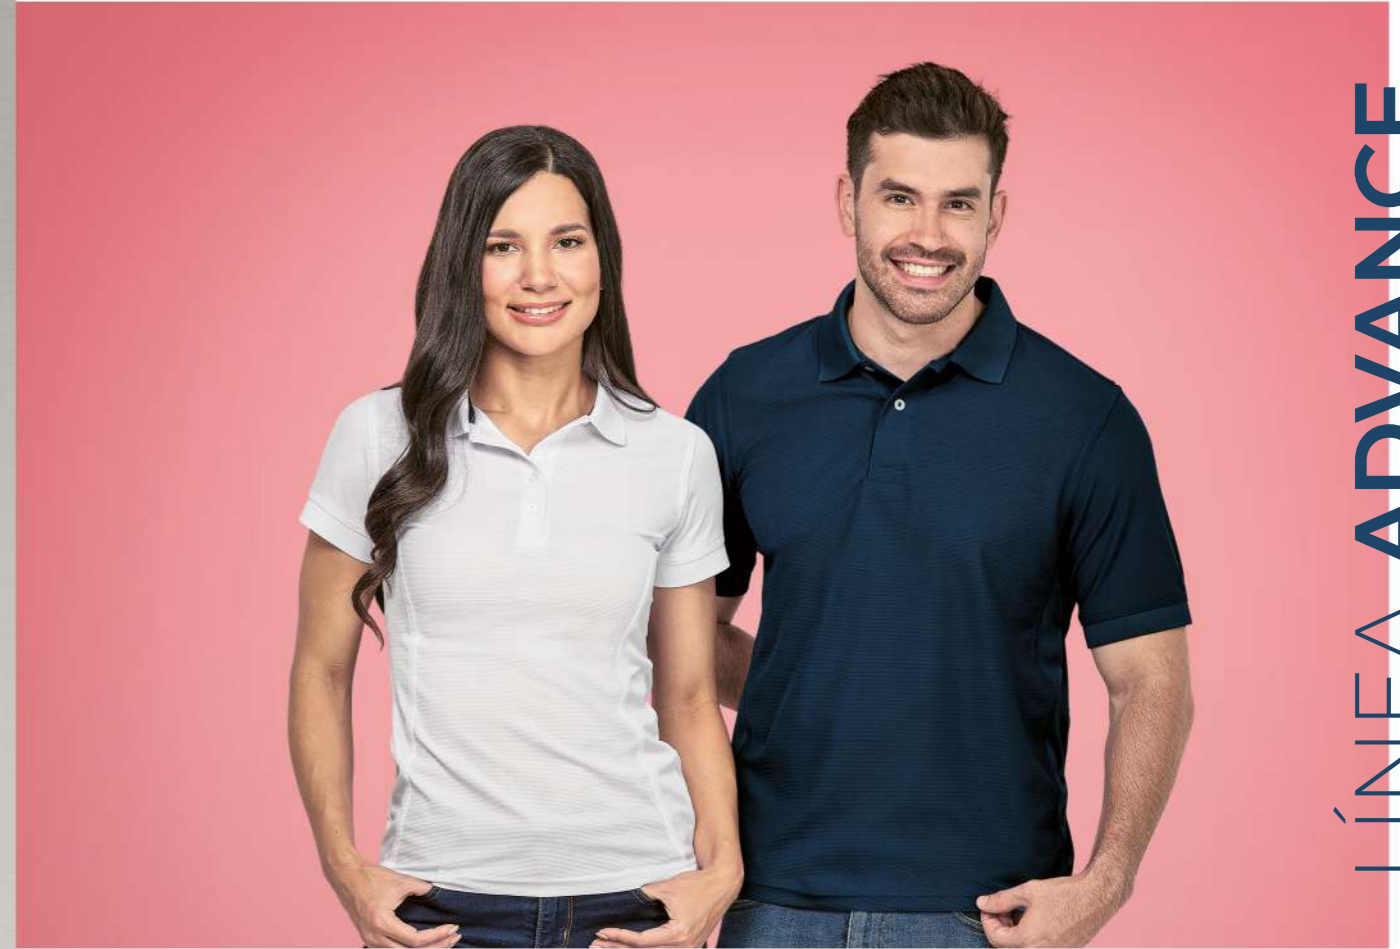

Solo Hombre
Only Men

LÍNEA ADVANCE

- Negro / Black
- Marino / Navy
- Royal / Royal
- Rojo / Red
- Vino / Wine
- Blanco / White

- Petróleo / Petroleum
- Naranja / Orange
- Carbón / Charcoal
- Negro Jaspe / Jasper Black
- Marino Jaspe / Jasper Navy
- Rojo Jaspe / Jasper Red