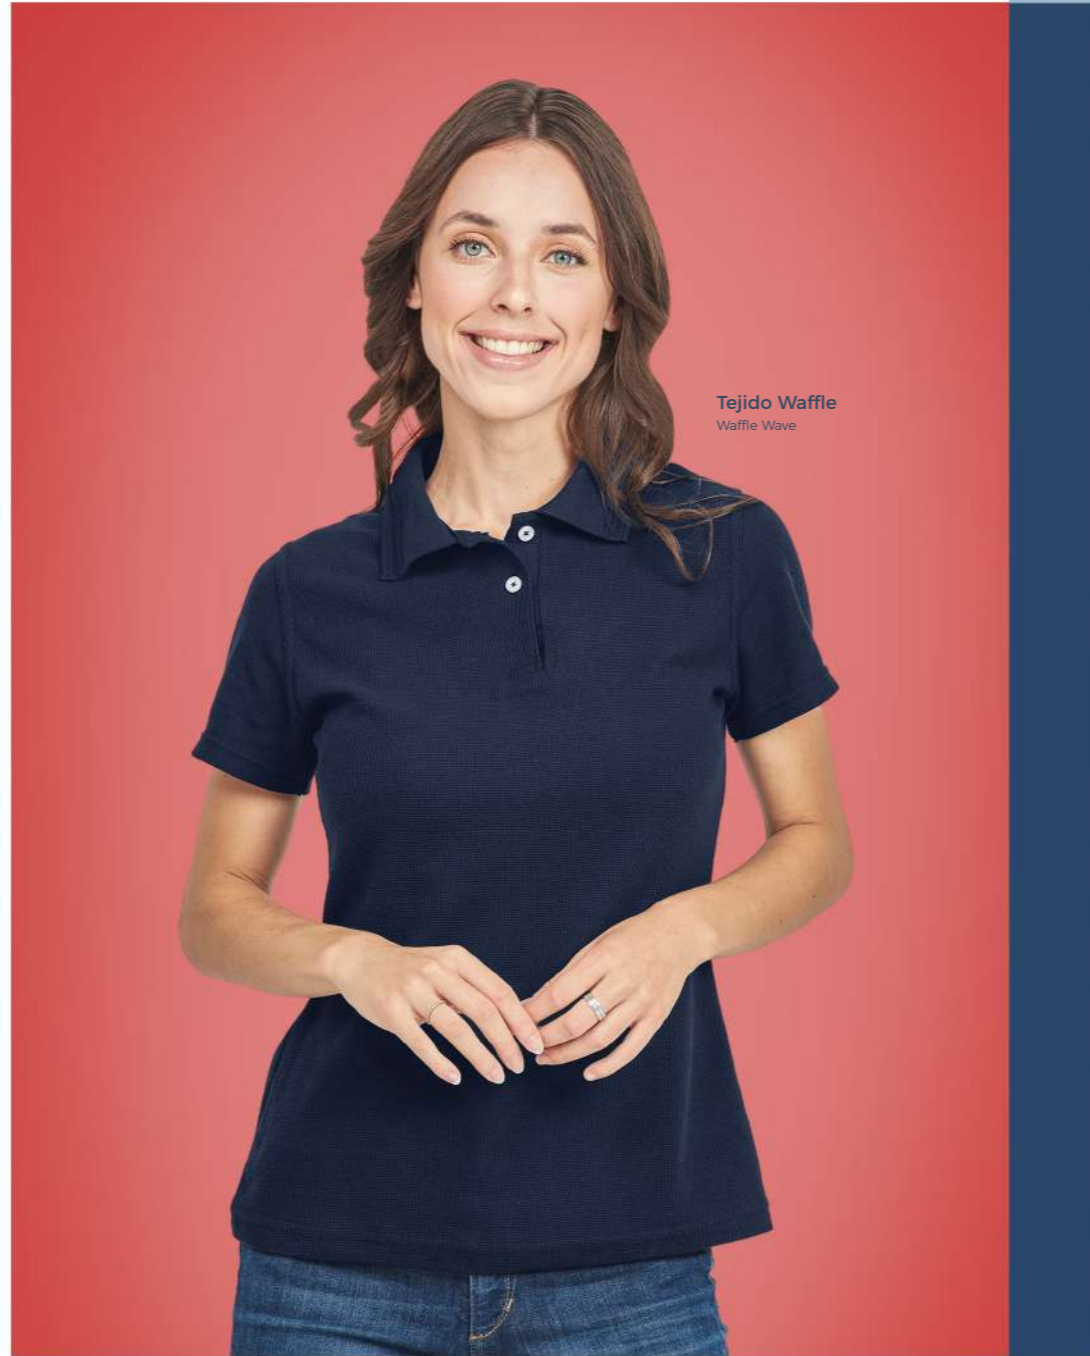

Playera Polo WAFFLE

Hombre y Mujer

Men's & Women's Polo Shirt

LÍNEA WAFFLE

- Negro / Black
- Marino / Navy
- Carbón / Charcoal
- Jaspe / Marbled gray
- Royal / Royal
- Turquesa / Turquoise
- Cielo / Sky Blue
- Blanco / White
- Amarillo / Yellow
- Frambuesa / Raspberry
- Rojo / Red
- Sangría / Sangría
- Cocodrilo / Cocodrile
- Mora / Blackberry

- Rana / Frog
- Lima / Lima
- Beige / Beige
- Naranja / Orange
- Fiusha / Fiusha
- Lila / Lilac
- Morado / Purple
- Manzana / Apple
- Paja / Straw
- Chocolate / Chocolate
- Limón / Lemon

Hasta agotar existencias
While supplies last