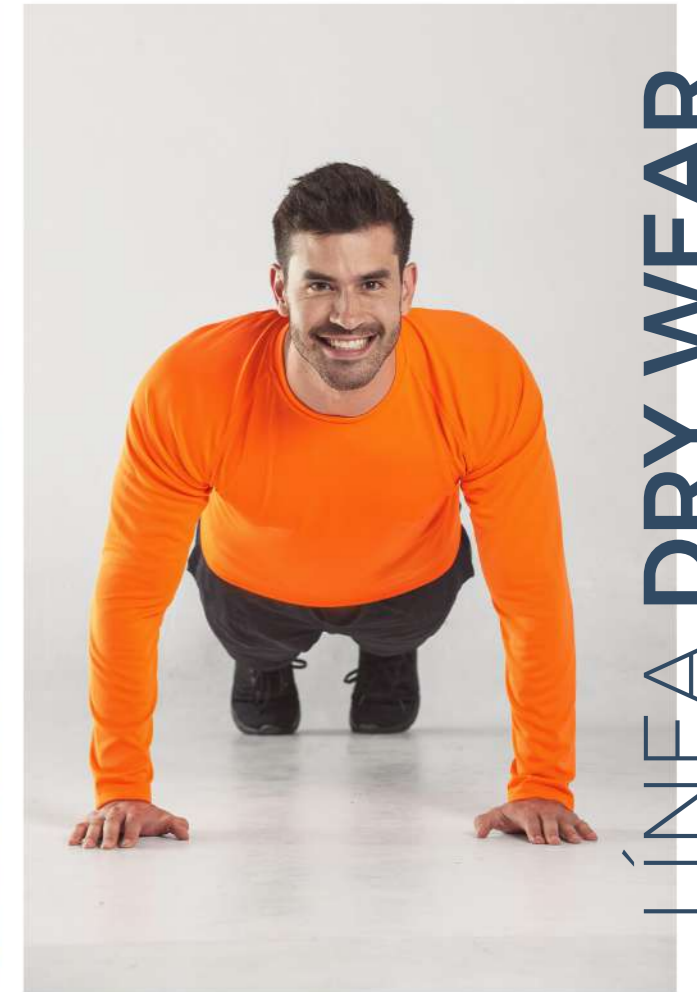

LÍNEA DRY WEAR

- Negro / Black
- Rosa Neón / Neon Pink
- Verde Neón / Neon Green
- Blanco / White
- Naranja Neón / Neon Orange
- Marino / Navy
- Amarillo Neón / Neon Yellow
- Rojo / Red

Colores Nuevos
New colors