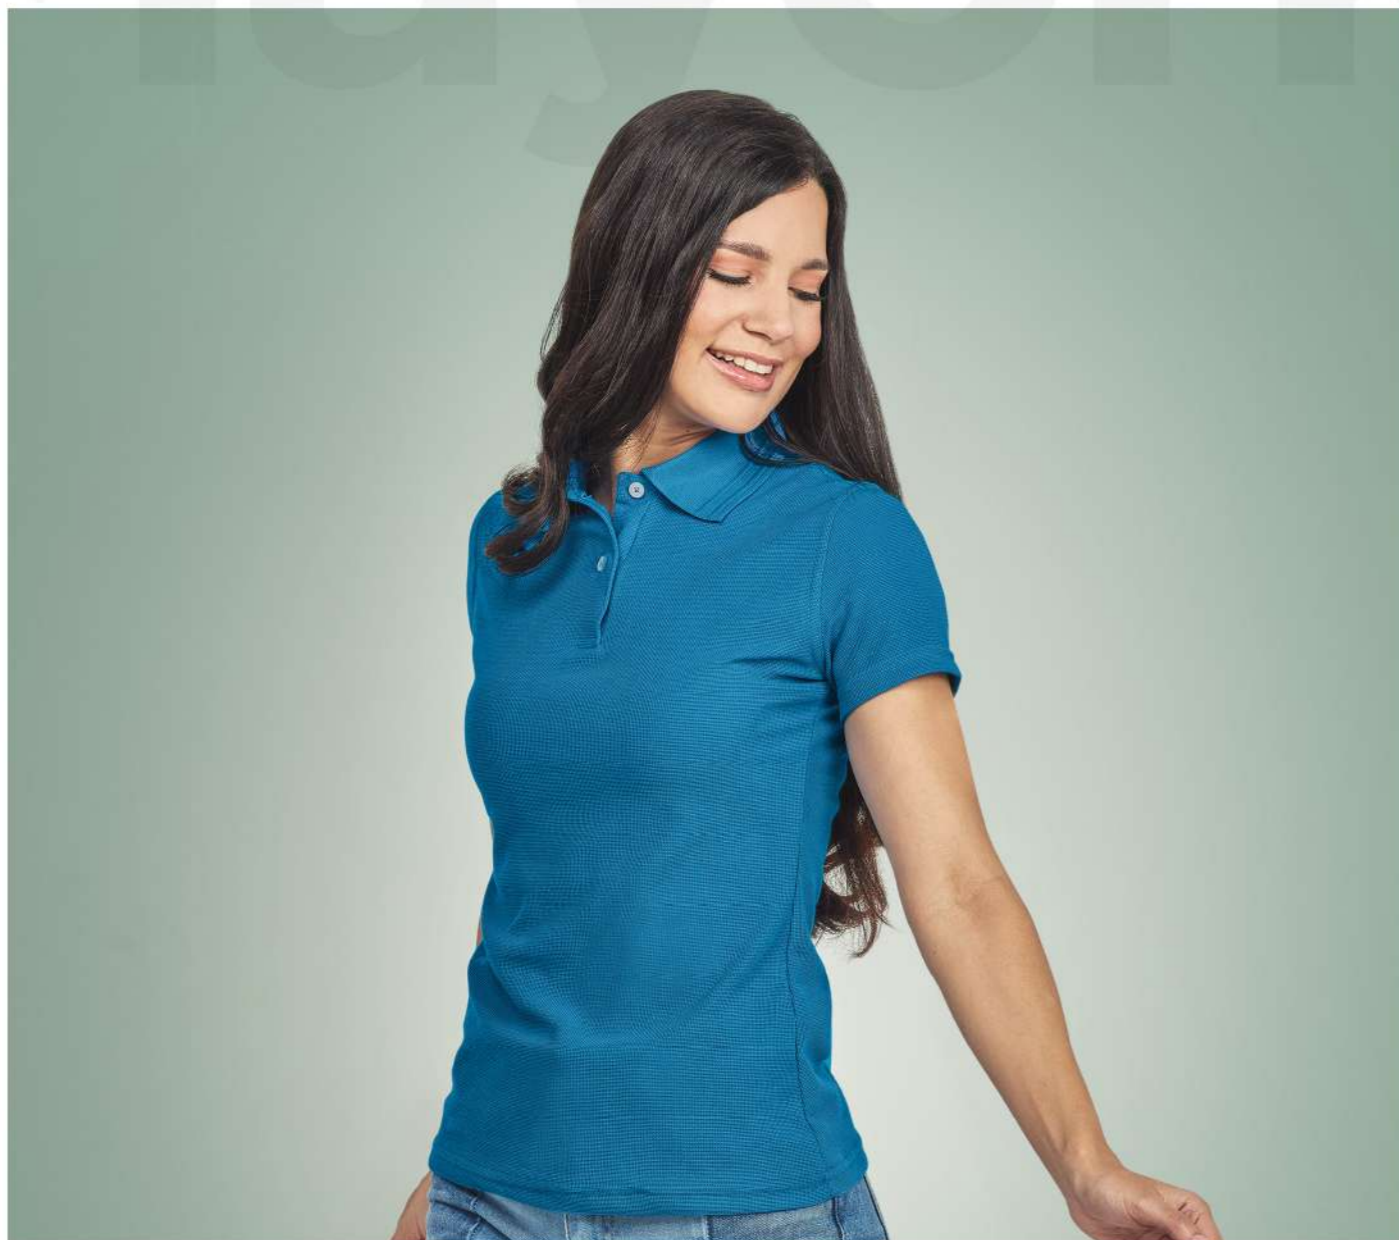

LÍNEA WAFFLE

Tejido Microfibra
Microfiber Wave

Algodón 50%
Cotton

Poliéster 50%
Polyester

Hombre/Men
Mujer/Women