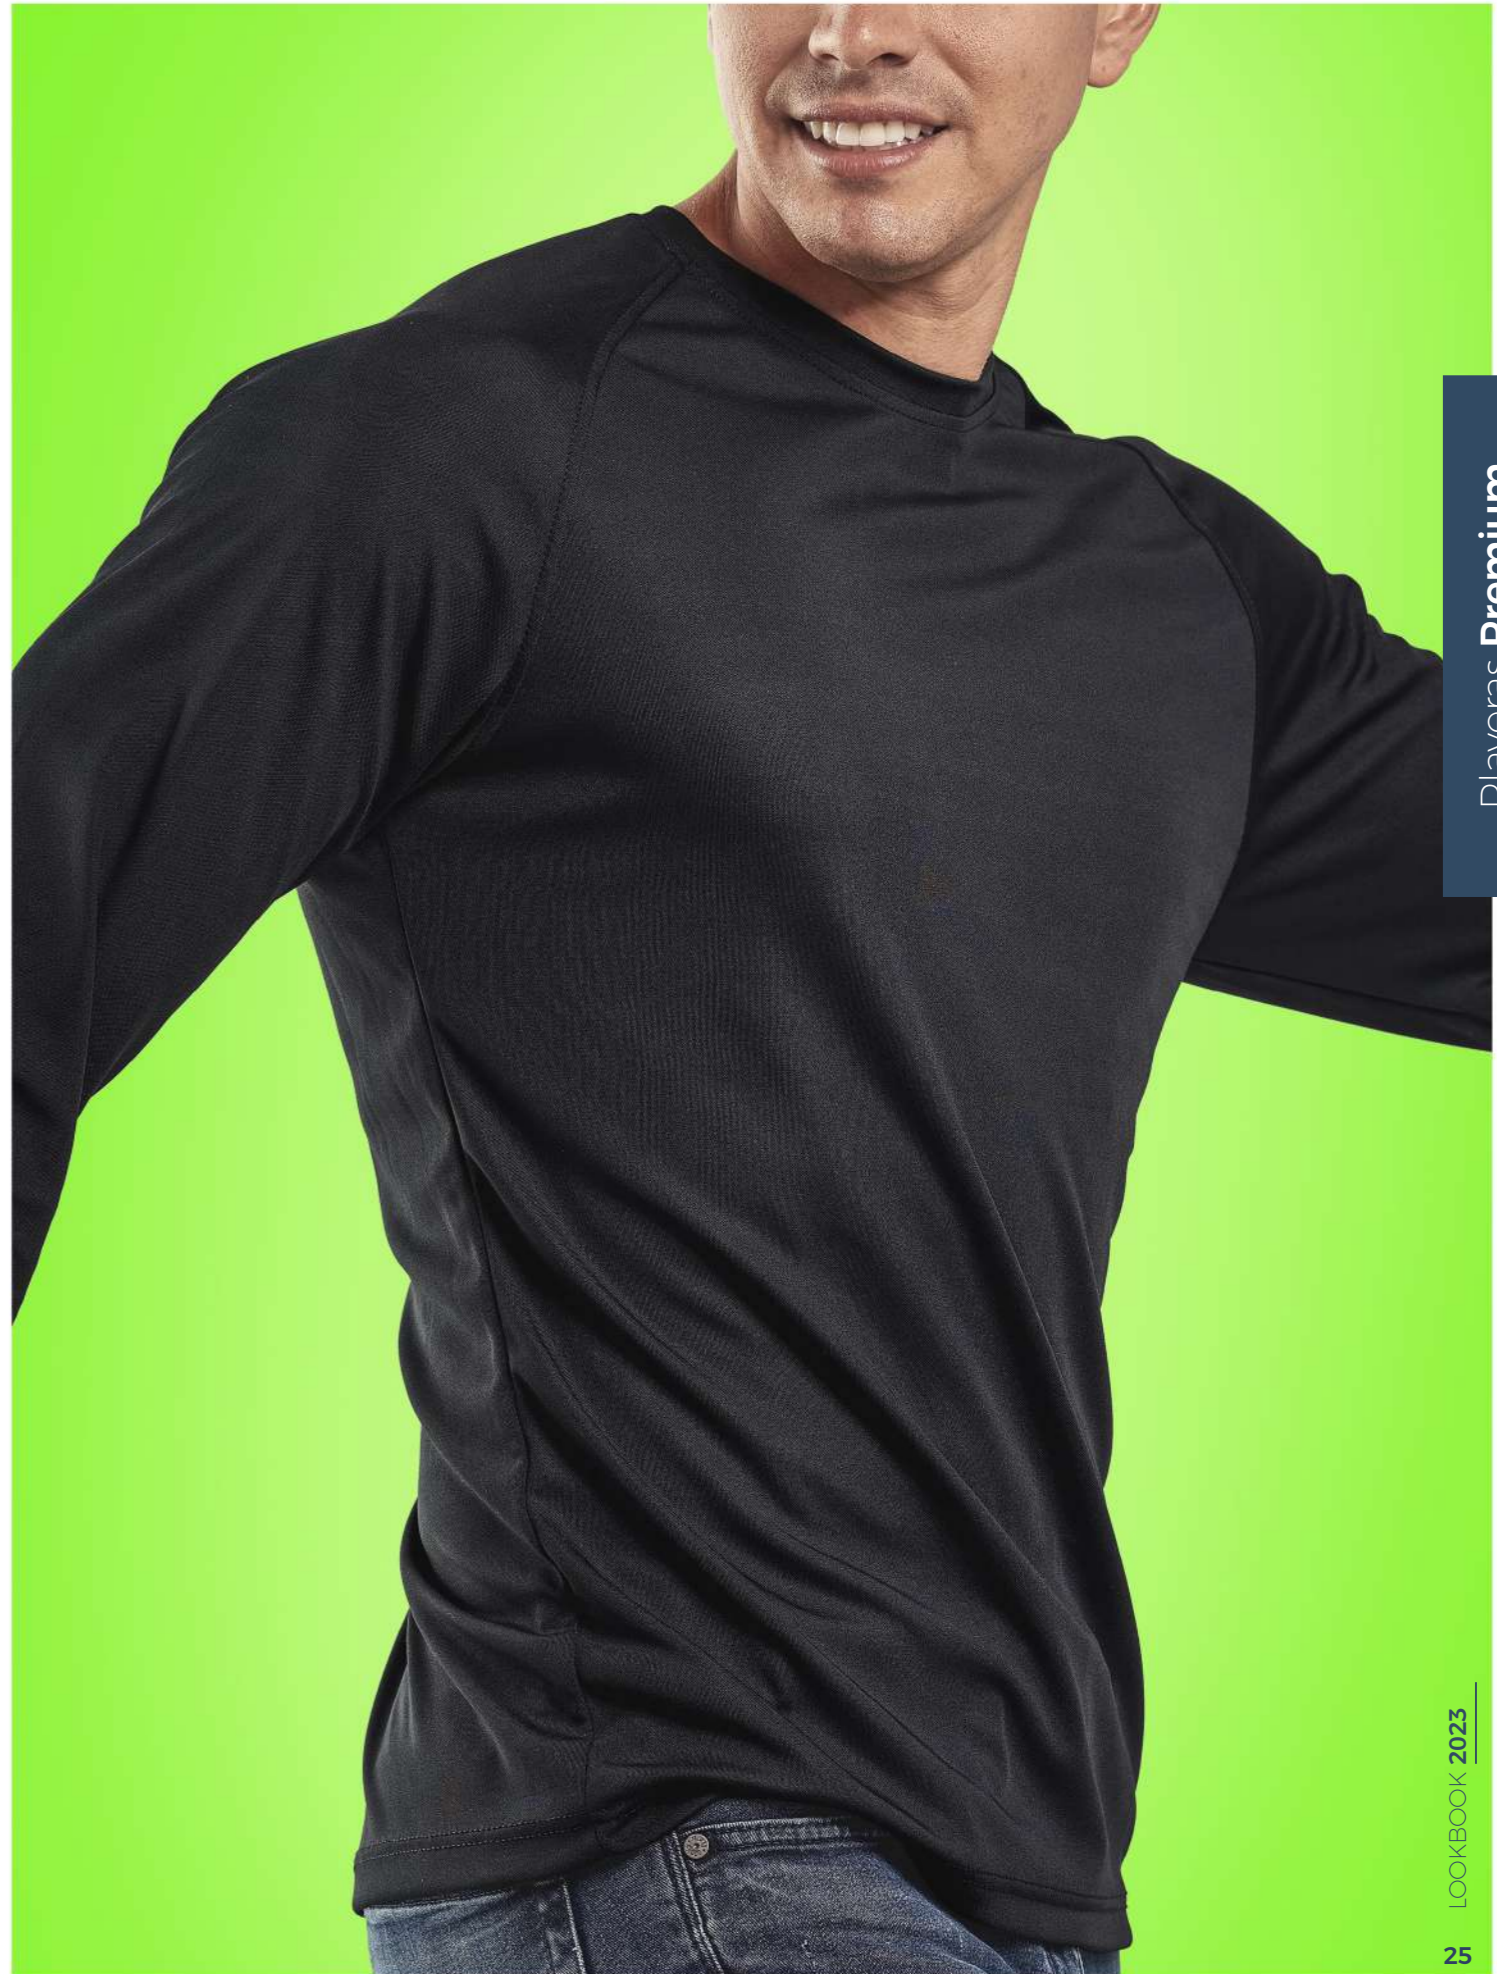

Verde Bandera / Green flag

Nuevo color renovado
New refreshed color

Mavork

LÍNEA DRY WEAR

Tejido Microfibra
Microfiber Wave

Poliéster **100** %
Polyester

Hombre/Men
Mujer/Women
Pekes/Kids

Playera Cuello Redondo DRY WEAR